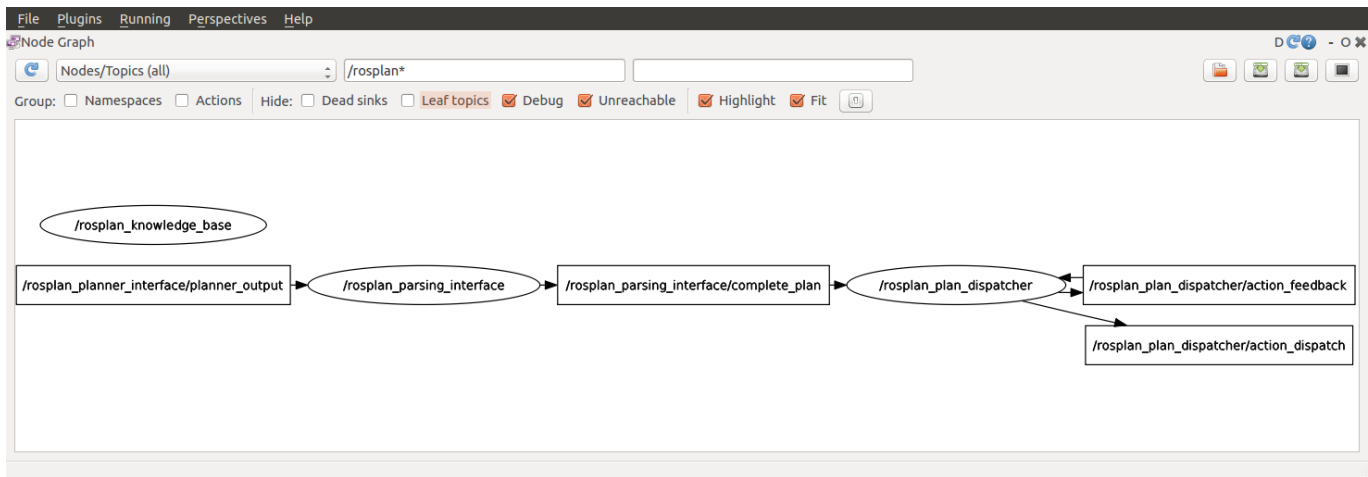

Download from
Dreamstime.com

This watermarked comp image is for previewing purposes only.

ID 35103813

© Yulia Gapeenko | Dreamstime.com

[Danielsipperplaneacionycontroldeproduccionpdf](#)

[Danielsipperplaneacionycontroldeproduccionpdf](#)